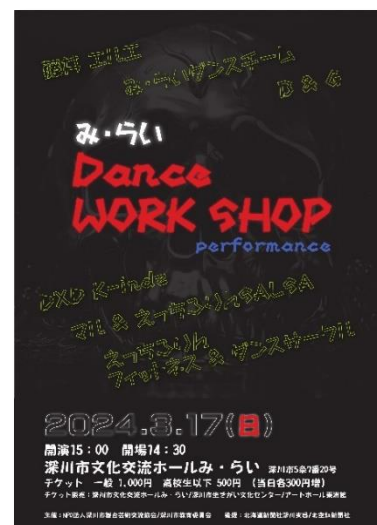

## み・らいダンス公演

### 3月17日(日) 開演 15:00(開場 14:30)

一般 1,000円(当日 1,300円)  
高校生以下 500円(当日 800円)

み・らいダンスワークショップ参加者と、市内や近郊のダンスサークルが日頃の練習成果を元気いっぱい披露します。

参加団体

- ・み・らいダンスチーム ・B&G ・藤井エルエ
- ・えっちろりん フィットネス&ダンスサークル ・マル&えっちろりん
- ・D×D K-indz